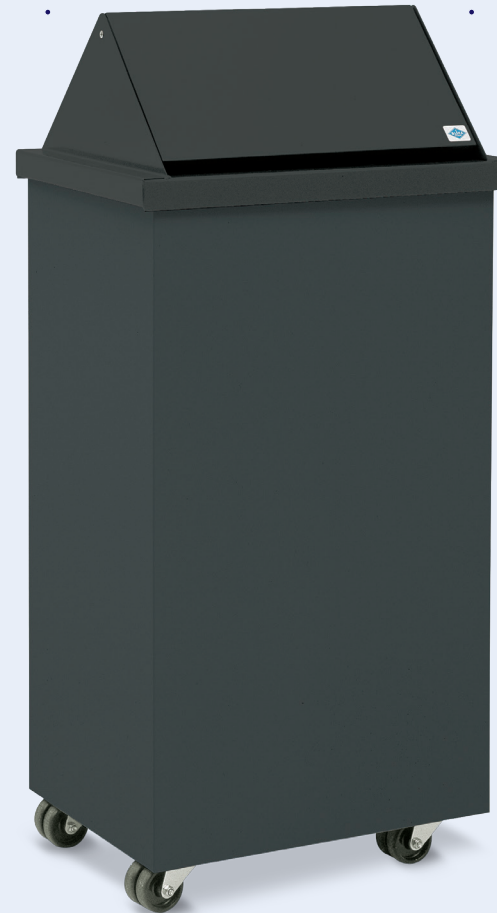

BlikaWorkshop

Affaldsbeholder

AFFALDSBEHOLDERE - AB-93

Fuldsvejste affaldsbeholdere til værkstedet, lageret eller lignende.
Blikas affaldsbeholdere fås med plant låg eller vippelåg og med eller uden hjul.

Affaldsbeholderne er forberedt til 80 liter standard plastsæk.

STORAGE FOR LIFE

Blika A/S
 +45 79 14 21 22
 mail@blika.dk
 www.blika.dk

Blika AB
 +46 225 145 10
 mail@blika.se
 www.blika.se

blika.