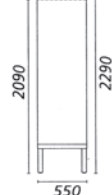

K 3210

Andre lågetyper, eks. kompaktlaminat, produceres på forespørgsel.

Det er muligt at vælge alle andre RAL- eller NCS-farver mod tillæg.

Forkortelser og mål

H: = højde, B: = bredde, D: = dybde, cm. = centimeter, mm. = millimeter, Ø = diameter.

Hvor intet andet er opgivet er mål i mm.

Der tages forbehold for trykfejl, udgåede varer, afvigelser i produktbilleder eller produktspecifikationerne.

Copyright © 2021 Blika a/s

Model GDTS (skrå top) er 2 cm. lavere på bagkant og 5 cm. mindre i dybden end GS.