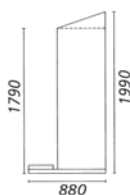

K 3210

Andre lågetyper, eks. kompaktlaminat, produceres på forespørgsel.

Det er muligt at vælge alle andre RAL- eller NCS-farver mod tillæg.

Forkortelser og mål

H: = højde, B: = bredde, D: = dybde, cm. = centimeter, mm. = millimeter, Ø = diameter.

Hvor intet andet er opgivet er mål i mm.

Der tages forbehold for trykfejl, udgåede varer, afvigelser i produktbilleder eller produktspecifikationerne.

Copyright © 2021 Blika a/s

Model GDTS (skrå top) er 2 cm. lavere på bagkant og 5 cm. mindre i dybden end GS.