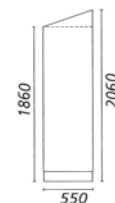

K 3210

Andre lågetyper, eks. kompaktlaminat, produceres på forespørgsel.

Det er muligt at vælge alle andre RAL- eller NCS-farver mod tillæg.

Forkortelser og mål

H: = højde, B: = bredde, D: = dybde, cm. = centimeter, mm. = millimeter, Ø = diameter.

Hvor intet andet er opgivet er mål i mm.

Der tages forbehold for trykfejl, udgåede varer, afvigelser i produktbilleder eller produktspecifikationerne.

Copyright © 2021 Blika a/s

Model GDTS (skrå top) er 2 cm. lavere på bagkant og 5 cm. mindre i dybden end GS.