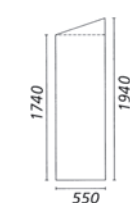

K 3210

Andre lågetyper, eks. kompaktlaminat, produceres på forespørgsel.

Det er muligt at vælge alle andre RAL- eller NCS-farver mod tillæg.

Forkortelser og mål

H: = højde, B: = bredde, D: = dybde, cm. = centimeter, mm. = millimeter, Ø = diameter.

Hvor intet andet er opgivet er mål i mm.

Der tages forbehold for trykfejl, udgåede varer, afvigelser i produktbilleder eller produktspecifikationerne.

Copyright © 2021 Blika a/s

Model GDTS (skrå top) er 2 cm. lavere på bagkant og 5 cm. mindre i dybden end GS.