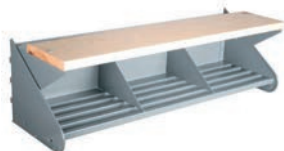

## INSTITUTIONSMØBLER

Blikas fleksible børnegarderobe er designet til børn i voksenalderen, uanset om de går i børnehave, skole eller fritidsklub. De slidstærke moduler monteres direkte på vægskinner, og det er nemt at tilføje hattehylde eller rykke knagerækken op eller ned, så det passer til barnets højde. Der er herudover mulighed for individuel tilpasning med eksempelvis skohylde, bænke, knager eller hattehylde.

Kontakt Blika for yderligere information angående Blikas fleksible børnegarderobe.

Hattehylde

Hattehylde dobbelt

Hylde

Knager

Skohylde med bænk

Skohylde