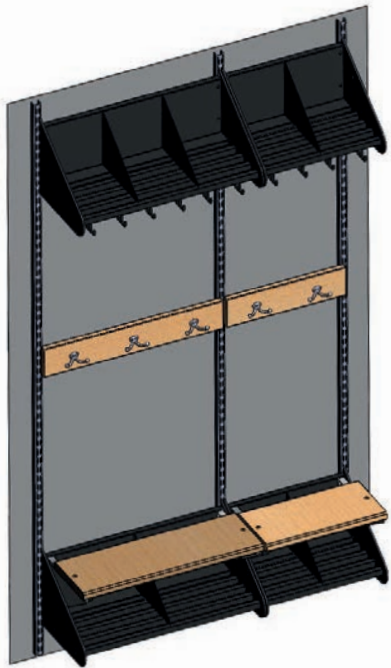

## INSTITUTIONSMØBLER

Blikas fleksible børnegarderobe er designet til børn i voksenalderen, uanset om de går i børnehave, skole eller fritidsklub. De slidstærke moduler monteres direkte på vægskinner, og det er nemt at tilføje hattehylde eller rykke knagerækken op eller ned, så det passer til barnets højde. Der er herudover mulighed for individuel tilpasning med eksempelvis skohylde, bænke, knager eller hattehylde.

Kontakt Blika for yderligere information angående Blikas fleksible børnegarderobe.

Hattehylde

Hattehylde dobbelt

Hylde

Knager

Skohylde med bænk

Skohylde