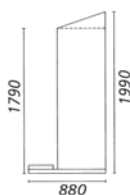

K 1238

K 3210

Andre lågetyper, eks. kompaktlaminat, produceres på forespørgsel.

Det er muligt at vælge alle andre RAL- eller NCS-farver mod tillæg.

Forkortelser og mål

H: = højde, B: = bredde, D: = dybde, cm. = centimeter, mm. = millimeter, Ø = diameter.

Hvor intet andet er opgivet er mål i mm.

Der tages forbehold for trykfejl, udgåede varer, afvigelser i produktbilleder eller produktspecifikationerne.

Copyright © 2021 Blika a/s

Model GDTS (skrå top) er 2 cm. lavere på bagkant og 5 cm. mindre i dybden end GS.