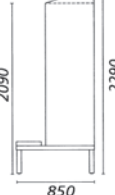

K 1238

K 3210

Andre lågetyper, eks. kompaktlaminat, produceres på forespørgsel.

Det er muligt at vælge alle andre RAL- eller NCS-farver mod tillæg.

Forkortelser og mål

H: = højde, B: = bredde, D: = dybde, cm. = centimeter, mm. = millimeter, Ø = diameter.

Hvor intet andet er opgivet er mål i mm.

Der tages forbehold for trykfejl, udgåede varer, afvigelser i produktbilleder eller produktspecifikationerne.

Copyright © 2021 Blika a/s

Model GDTS (skrå top) er 2 cm. lavere på bagkant og 5 cm. mindre i dybden end GS.