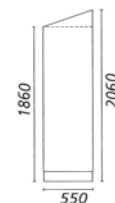

K 1238

K 3210

Andre lågetyper, eks. kompaktlaminat, produceres på forespørgsel.

Det er muligt at vælge alle andre RAL- eller NCS-farver mod tillæg.

Forkortelser og mål

H: = højde, B: = bredde, D: = dybde, cm. = centimeter, mm. = millimeter, Ø = diameter.

Hvor intet andet er opgivet er mål i mm.

Der tages forbehold for trykfejl, udgåede varer, afvigelser i produktbilleder eller produktspecifikationerne.

Copyright © 2021 Blika a/s

Model GDTS (skrå top) er 2 cm. lavere på bagkant og 5 cm. mindre i dybden end GS.