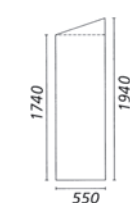

K 1238

K 3210

Andre lågetyper, eks. kompaktlaminat, produceres på forespørgsel.

Det er muligt at vælge alle andre RAL- eller NCS-farver mod tillæg.

Forkortelser og mål

H: = højde, B: = bredde, D: = dybde, cm. = centimeter, mm. = millimeter, Ø = diameter.

Hvor intet andet er opgivet er mål i mm.

Der tages forbehold for trykfejl, udgåede varer, afvigelser i produktbilleder eller produktspecifikationerne.

Copyright © 2021 Blika a/s

Model GDTS (skrå top) er 2 cm. lavere på bagkant og 5 cm. mindre i dybden end GS.