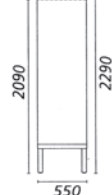

K 1238

K 3210

Andre lågetyper, eks. kompaktlaminat, produceres på forespørgsel.

Det er muligt at vælge alle andre RAL- eller NCS-farver mod tillæg.

Forkortelser og mål

H: = højde, B: = bredde, D: = dybde, cm. = centimeter, mm. = millimeter, Ø = diameter.

Hvor intet andet er opgivet er mål i mm.

Der tages forbehold for trykfejl, udgåede varer, afvigelser i produktbilleder eller produktspecifikationerne.

Copyright © 2021 Blika a/s

Model GDTS (skrå top) er 2 cm. lavere på bagkant og 5 cm. mindre i dybden end GS.